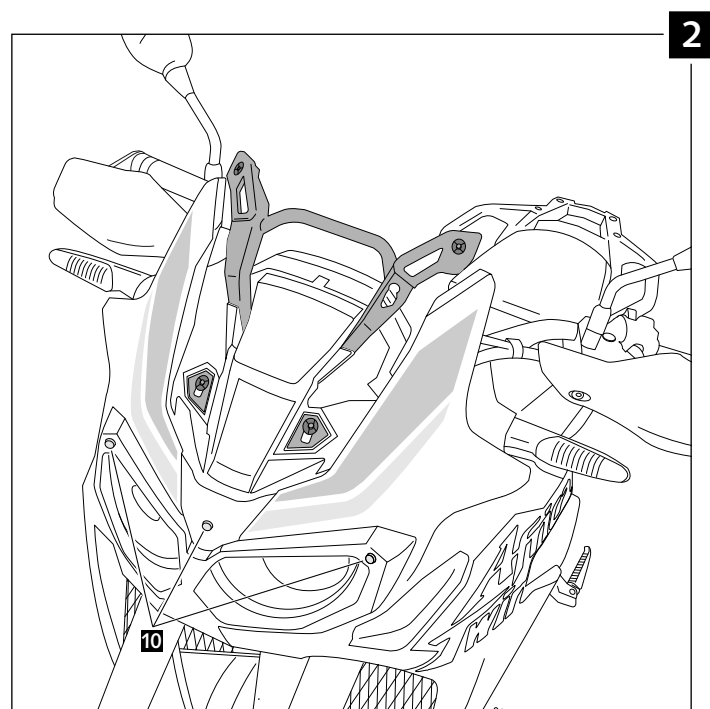

PROTECTOR DE FARO PARA - HEADLIGHT PROTECTOR FOR - SCHEINWERFERSCHUTZ FÜR HONDA ÁFRICA TWIN '16-

INSTRUCCIONES DE MONTAJE - MOUNTING INSTRUCTIONS - MONTAGEANLEITUNG