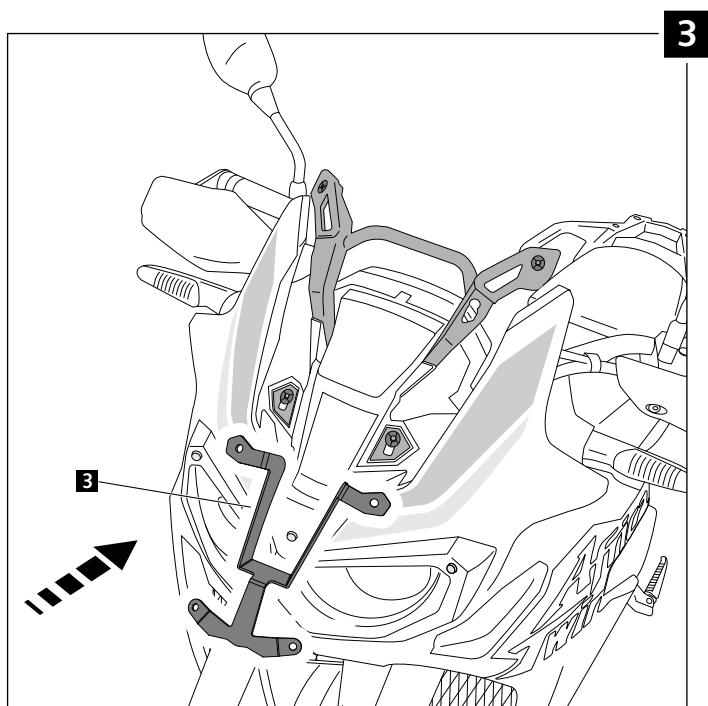

PROTECTOR DE FARO PARA - HEADLIGHT PROTECTOR FOR - SCHEINWERFERSCHUTZ FÜR HONDA ÁFRICA TWIN '16-

INSTRUCCIONES DE MONTAJE - MOUNTING INSTRUCTIONS - MONTAGEANLEITUNG