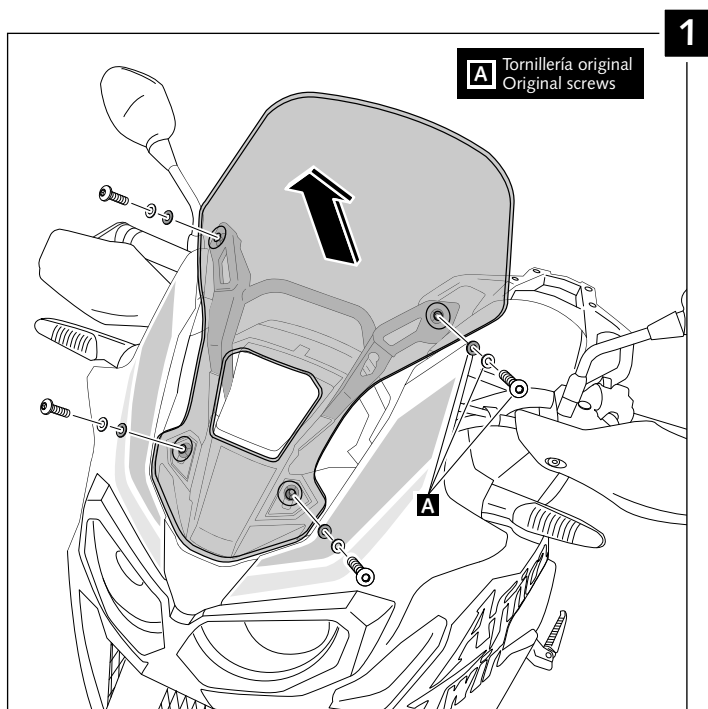

PROTECTOR DE FARO PARA - HEADLIGHT PROTECTOR FOR - SCHEINWERFERSCHUTZ FÜR HONDA ÁFRICA TWIN '16-

INSTRUCCIONES DE MONTAJE - MOUNTING INSTRUCTIONS - MONTAGEANLEITUNG