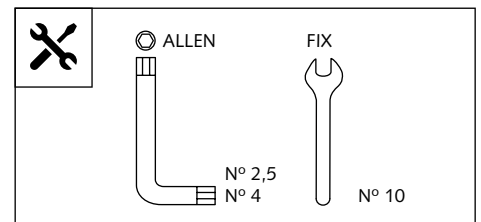

## PROTECTOR DE FARO PARA - HEADLIGHT PROTECTOR FOR - SCHEINWERFERSCHUTZ FÜR HONDA ÁFRICA TWIN '16-

**Ref.: 8714W**

ID.	PIEZA/PART	DESCRIP.	QTY.
1		Pieza policarbonato con tratamiento antirrayadas 3mm Derecho Right polycarbonate 3mm set with scratch resistance treatment	1
2		Pieza policarbonato con tratamiento antirrayadas 3mm Izquierdo Left polycarbonate 3mm set with scratch resistance treatment	1
3		Soporte metálico superior Superior metal support	1
4		Soporte metálico inferior Inferior metal support	1
5		Tornillo allen M6x25 M6x25 allen screw	2

ID.	PIEZA/PART	DESCRIP.	QTY.
6		Tornillo allen M4x10 ISO7380 M4x10 ISO7380 allen screw	6
7		Tuerca autoblocante M6 M6 self-locking nut	2
8		Arandela de goma M5x4 M5x4 plastic washer	4
9		Arandela de nylon M4x0,5 M4x0,5 nylon washer	12
10		Separador de silicona 12mm x 3mm 12mm x 3mm silicon separator	3