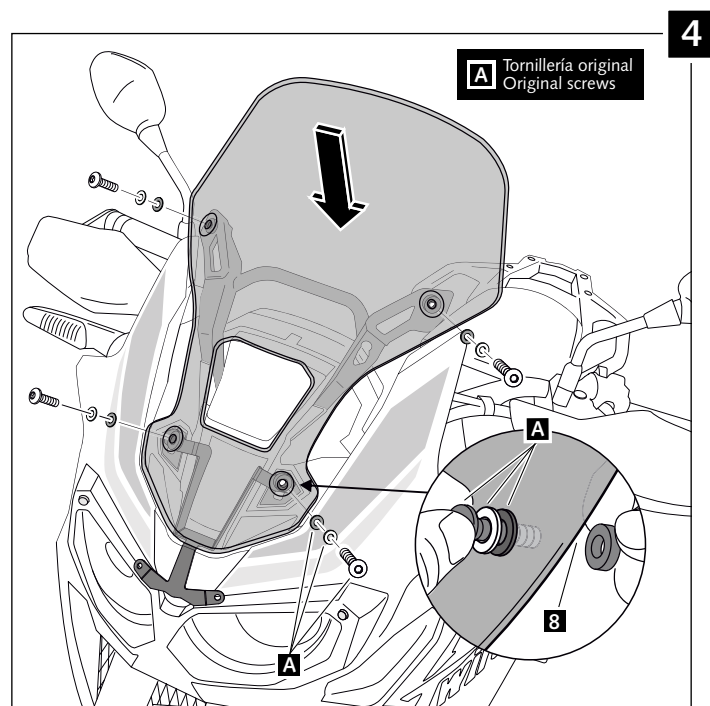

PROTECTOR DE FARO PARA - HEADLIGHT PROTECTOR FOR - SCHEINWERFERSCHUTZ FÜR HONDA ÁFRICA TWIN '16-

INSTRUCCIONES DE MONTAJE - MOUNTING INSTRUCTIONS - MONTAGEANLEITUNG