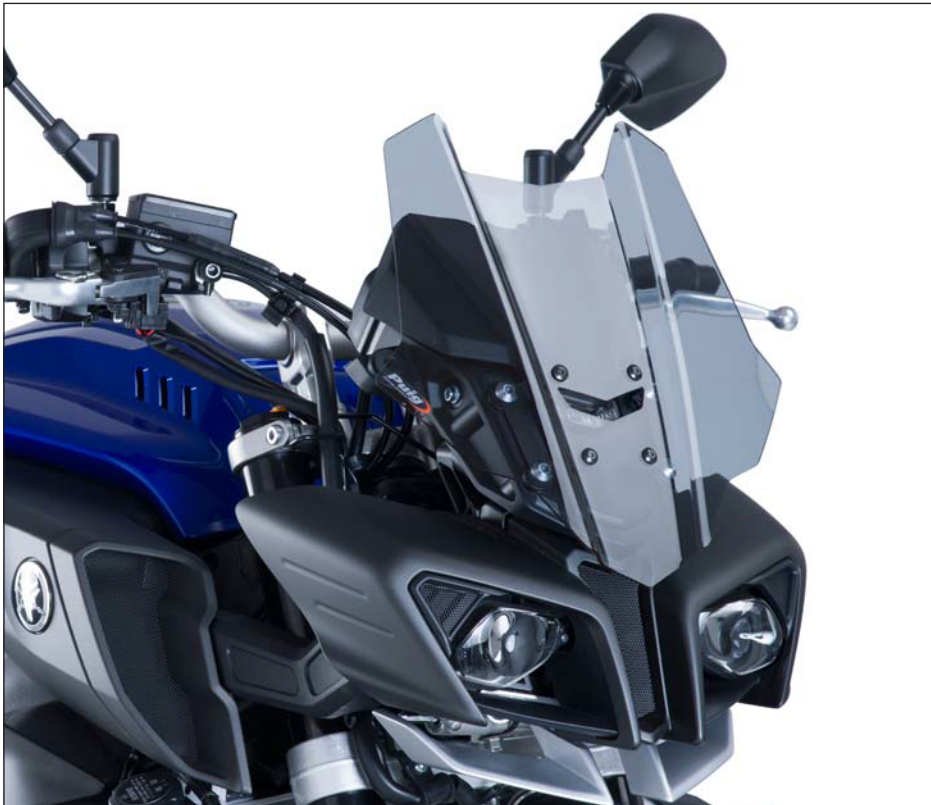

CÚPULA SPORT ADAPTABLE A - SPORT SCREEN FOR - SPORT SCHIEBE FÜR
YAMAHA MT10

Ref.: 8917

1 persona / 1 person

20 min

Fácil - Easy
 Media-Intermediate
 Difícil-Difficult

ID.	PIEZA / PART	DESCRIPCIÓN	DESCRIPTION	QTY.
1		Cúpula Sport	Sport screen	1
2		Soporte metálico derecho	Right metal support	1
3		Soporte metálico izquierdo	Left metal support	1
4		Silentblock M5	M5 silentblock	4
5		Tornillo allen M5x16 Ø11 ISO 7380	M5x16 Ø11 ISO 7380 allen screw	4
6		Arandela nylon M5x1	M5x1 nylon washer	4
7		Tapón tornillo M5 ISO 7380	M5 ISO 7380 screw cap	4
8		Tapón embellecedor Ø13mm	Ø13mm ornamental cover	2

CÚPULA SPORT ADAPTABLE A - SPORT SCREEN FOR - SPORT SCHIEBE FÜR
YAMAHA MT10

INSTRUCCIONES DE MONTAJE - MOUNTING INSTRUCTIONS - MONTAGEANLEITUNG