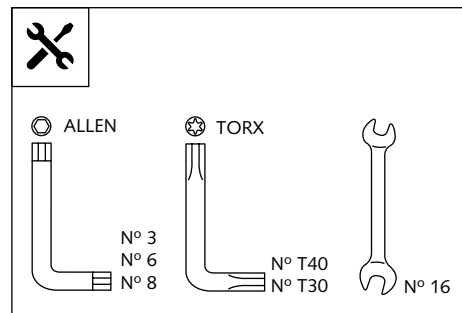

GUARDABARROS TRASERO ADAPTABLE A - REAR MUDGUARD ADAPTABLE TO - HINTERRADABDECKUNG FÜR BMW R NINE T SCRAMBLER

Ref.: 9464 J
(Color negro/Black colour)

Ref.: 9464 C
(Color carbono/Carbon look)

ID	PIEZA / PART	DESCRIPCIÓN	DESCRIPTION	QTY	REF.
1		Guardabarros	Mudguard	1	9464J/CM3
2		Soporte	Support	1	10324N
3		Silentblock	Silentblock	3	SILENBGONE-064
4		Tornillo Allen M5x11 ISO 7380	M5x11 ISO 7380 Allen screw	3	TORNI-AI----520
5		Tuerca M10 autoblocante	M10 locknut	1	TUEA-D985.8-M10
6		Tornillo Allen M10x75 DIN 912 12.9	M10x75 DIN 912 12.9 Allen screw	1	TORNI-D912--548
7		Tornillo Allen M8x45 DIN 912 12.9	M8x45 DIN 912 12.9 Allen screw	1	TORNI-D912--622
8		Casquillo de fricción IGUS Ø int.15 x Ø ext.17x15	Arrowhead friction IGUS Ø inner 15 x Ø outer 17x15	1	COJIN-P-WSM-517
9		Casquillo con valona Ø int.10,5 x Ø ext.15x18	Bush with flange Ø inner10,5 x Ø outer15x18	1	CASQUI-M----504
10		Casquillo con valona M5	M5 bush with flange	3	CASQUI-----517
11		Arandela glower M8	M8 glower washer	1	ARAND-G8----505
12		Arandela glower DIN 127 M5	DIN 127 M5 glower washer	3	ARAND-G5----506
13		Casquillo Ø int.8,5 x Ø ext.22x5mm	Bush Ø inner8,5 x Ø outer22x5	1	CASQUI-M----621
14		Tapón M5 ISO 7380	M5 ISO 7380 screw cap	3	TAPON_____85

GUARDABARROS TRASERO ADAPTABLE A - REAR MUDGUARD ADAPTABLE TO -
HINTERRADABDECKUNG FÜR
BMW R NINE T SCRAMBLER

INSTRUCCIONES DE MONTAJE - MOUNTING INSTRUCTIONS - MONTAGEANLEITUNG

- PARA NEUMÁTICOS OFF-ROAD, CONSULTAR COMPATIBILIDAD EN info@puig.tv
- FOR OFF-ROAD TIRES, PLEASE CHECK SUITABILITY AT info@puig.tv OR info@puigusa.com
- OFF-ROAD Reifen Verträglichkeit zu prüfen, info@puig.tv

GUARDABARROS TRASERO ADAPTABLE A - REAR MUDGUARD ADAPTABLE TO -
 HINTERRADABDECKUNG FÜR
BMW R NINE T SCRAMBLER

INSTRUCCIONES DE MONTAJE - MOUNTING INSTRUCTIONS - MONTAGEANLEITUNG