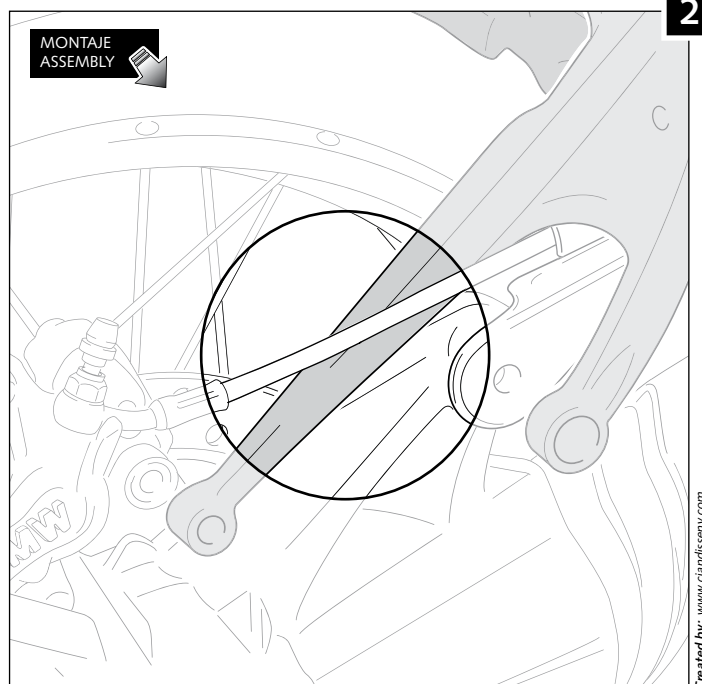

GUARDABARROS TRASERO ADAPTABLE A - REAR MUDGUARD ADAPTABLE TO - HINTERRADABDECKUNG FÜR BMW R NINE T SCRAMBLER

Ref.: 9464 J
(Color negro/Black colour)

Ref.: 9464 C
(Color carbono/Carbon look)

ID	PIEZA / PART	DESCRIPCIÓN	DESCRIPTION	QTY	REF.
1		Guardabarros	Mudguard	1	9464J/CM3
2		Soporte	Support	1	10324N
3		Silentblock	Silentblock	3	SILENBGONE-064
4		Tornillo Allen M5x11 ISO 7380	M5x11 ISO 7380 Allen screw	3	TORNI-AI----520
5		Tuerca M10 autoblocante	M10 locknut	1	TUEA-D985.8-M10
6		Tornillo Allen M10x75 DIN 912 12.9	M10x75 DIN 912 12.9 Allen screw	1	TORNI-D912--548
7		Tornillo Allen M8x45 DIN 912 12.9	M8x45 DIN 912 12.9 Allen screw	1	TORNI-D912--622
8		Casquillo de fricción IGUS Ø int.15 x Ø ext.17x15	Arrowhead friction IGUS Ø inner 15 x Ø outer 17x15	1	COJIN-P-WSM-517
9		Casquillo con valona Ø int.10,5 x Ø ext.15x18	Bush with flange Ø inner10,5 x Ø outer15x18	1	CASQUI-M----504
10		Casquillo con valona M5	M5 bush with flange	3	CASQUI-----517
11		Arandela glower M8	M8 glower washer	1	ARAND-G8----505
12		Arandela glower DIN 127 M5	DIN 127 M5 glower washer	3	ARAND-G5----506
13		Casquillo Ø int.8,5 x Ø ext.22x5mm	Bush Ø inner8,5 x Ø outer22x5	1	CASQUI-M----621
14		Tapón M5 ISO 7380	M5 ISO 7380 screw cap	3	TAPON_____85

GUARDABARROS TRASERO ADAPTABLE A - REAR MUDGUARD ADAPTABLE TO -
HINTERRADABDECKUNG FÜR
BMW R NINE T SCRAMBLER

INSTRUCCIONES DE MONTAJE - MOUNTING INSTRUCTIONS - MONTAGEANLEITUNG

- PARA NEUMÁTICOS OFF-ROAD, CONSULTAR COMPATIBILIDAD EN info@puig.tv
- FOR OFF-ROAD TIRES, PLEASE CHECK SUITABILITY AT info@puig.tv OR info@puigusa.com
- OFF-ROAD Reifen Verträglichkeit zu prüfen, info@puig.tv